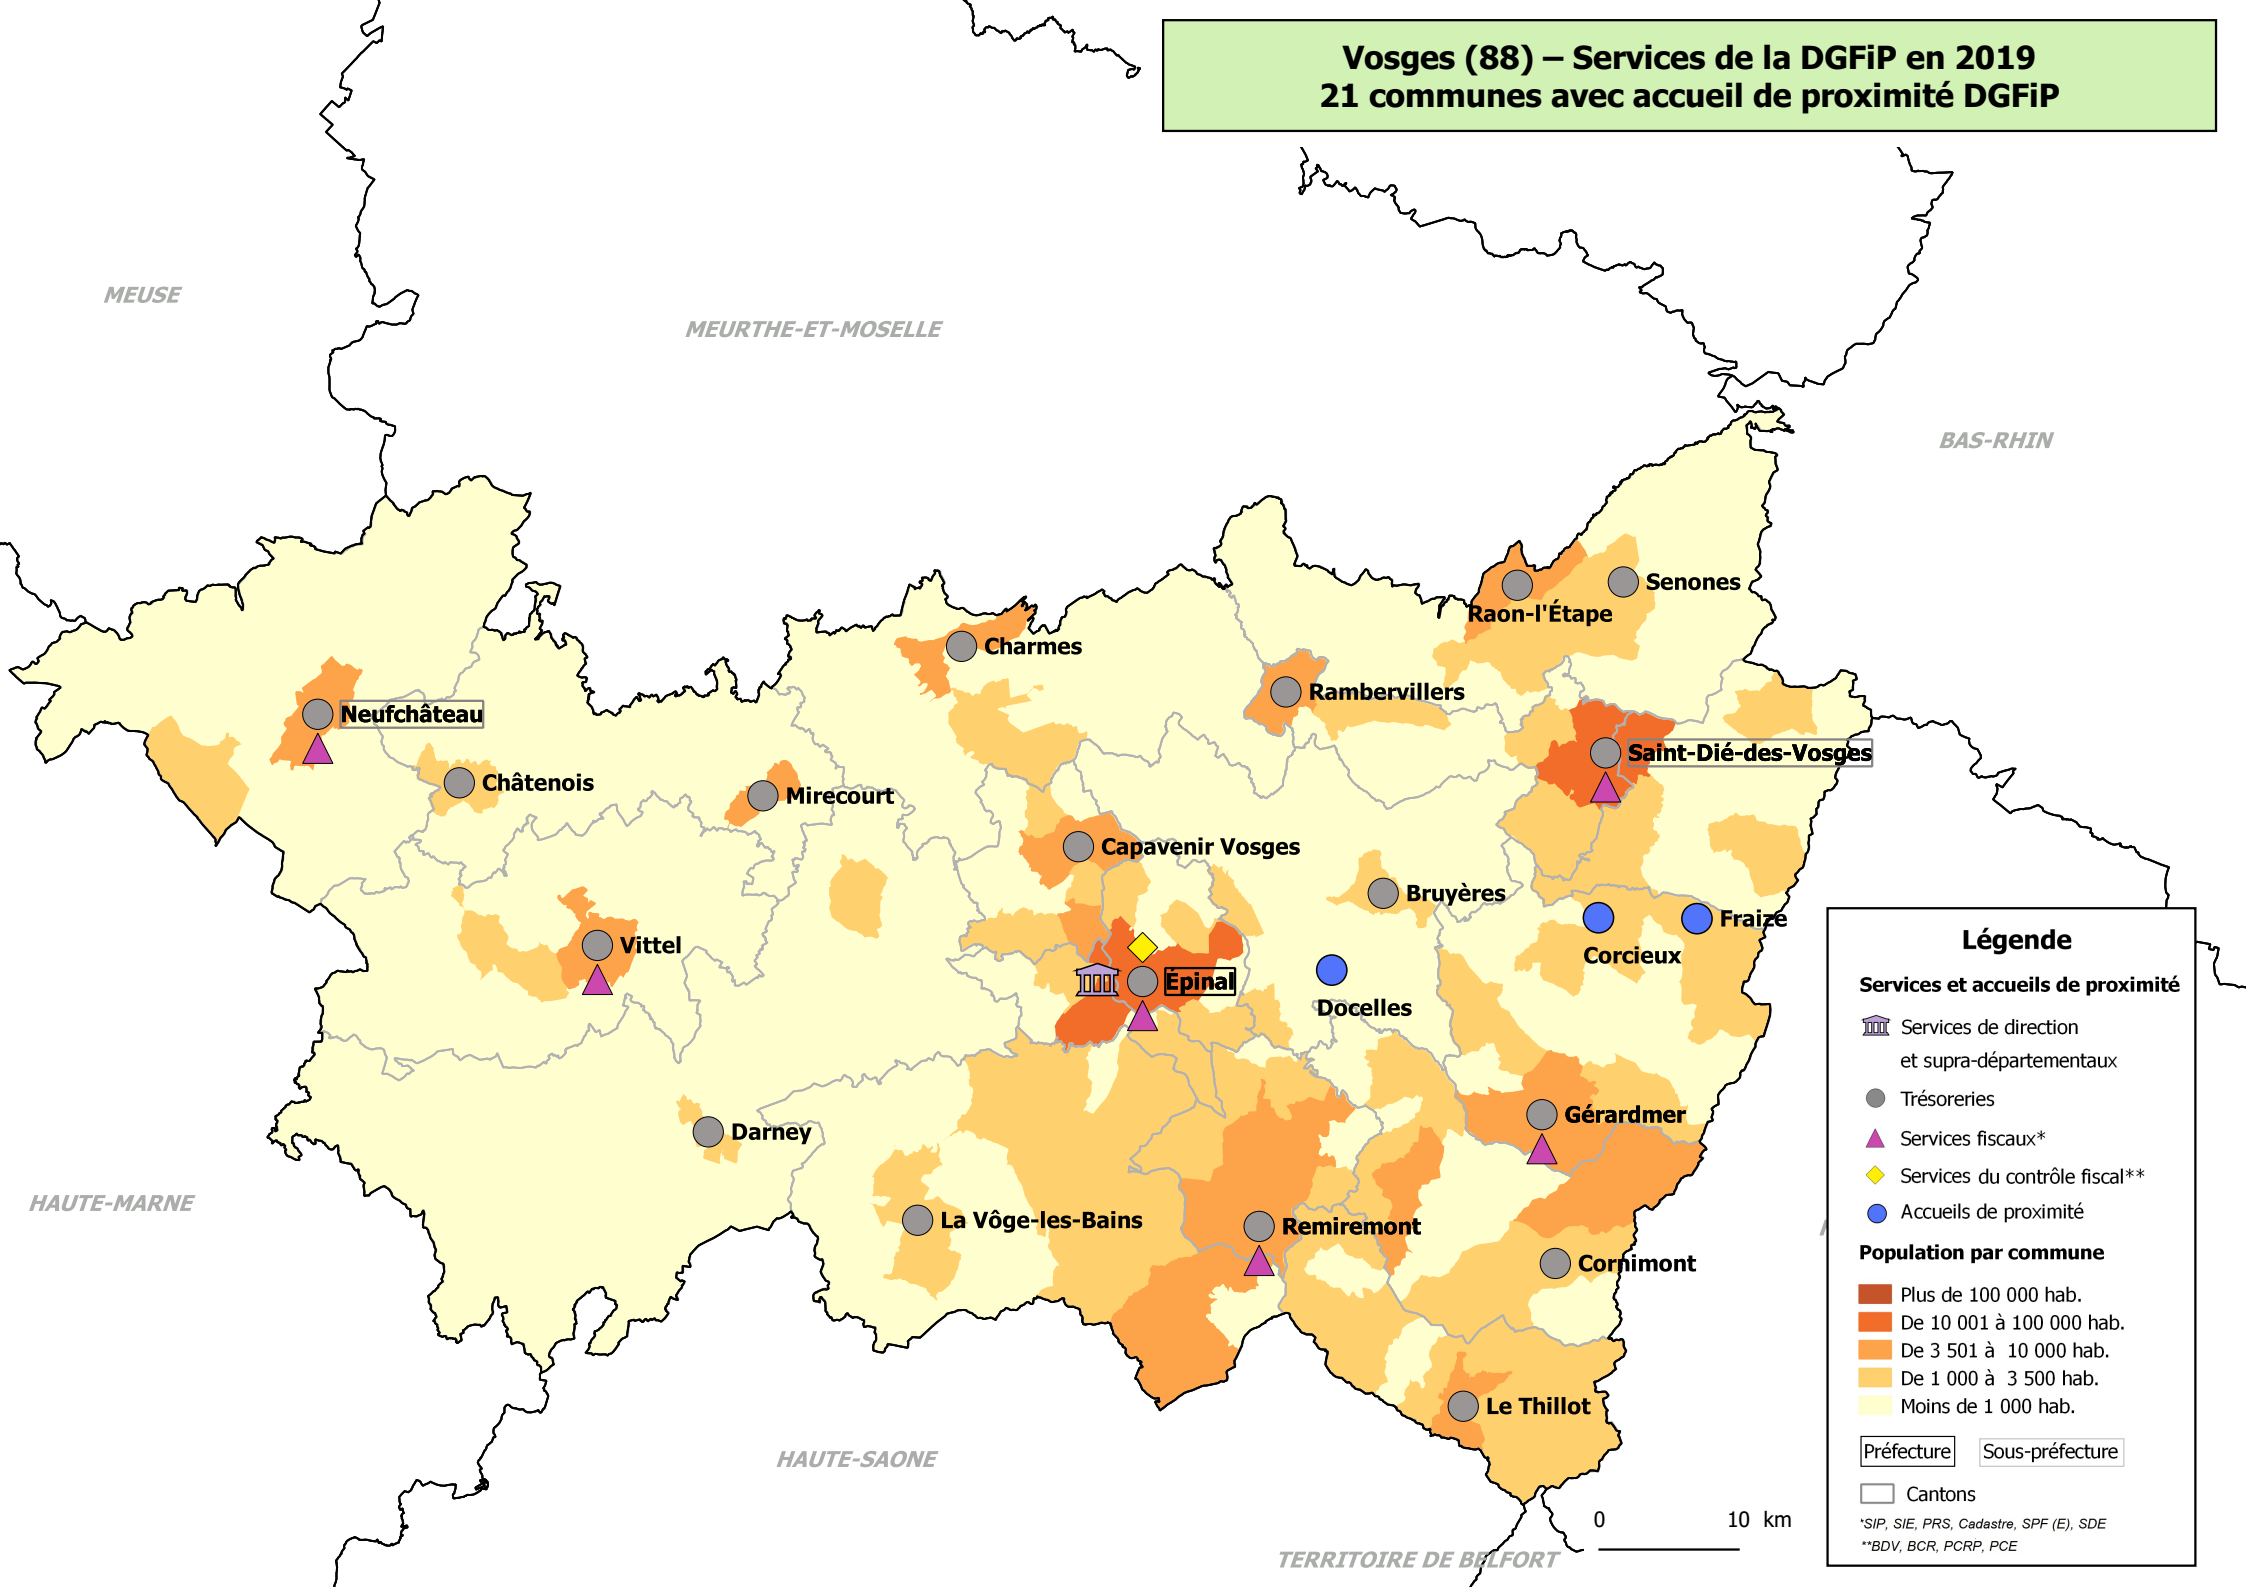

Vosges (88) – Services de la DGFip en 2019
21 communes avec accueil de proximité DGFip

Légende

Services et accueils de proximité

- Services de direction et supra-départementaux
- Trésoreries
- Services fiscaux*
- Services du contrôle fiscal**
- Accueils de proximité

Population par commune

- Plus de 100 000 hab.
- De 10 001 à 100 000 hab.
- De 3 501 à 10 000 hab.
- De 1 000 à 3 500 hab.
- Moins de 1 000 hab.

Préfecture Sous-préfecture

Cantons

*SIP, SIE, PRS, Cadastre, SPF (E), SDE
 **BDV, BCR, PCRP, PCE

Neufchâteau

Châtenois

Mirecourt

Vittel

Darney

La Vôge-les-Bains

Charmes

Capavenir Vosges

Épinal

Remiremont

Docelles

Rambervillers

Raon-l'Étape

Gérardmer

Corcieux

Cornimont